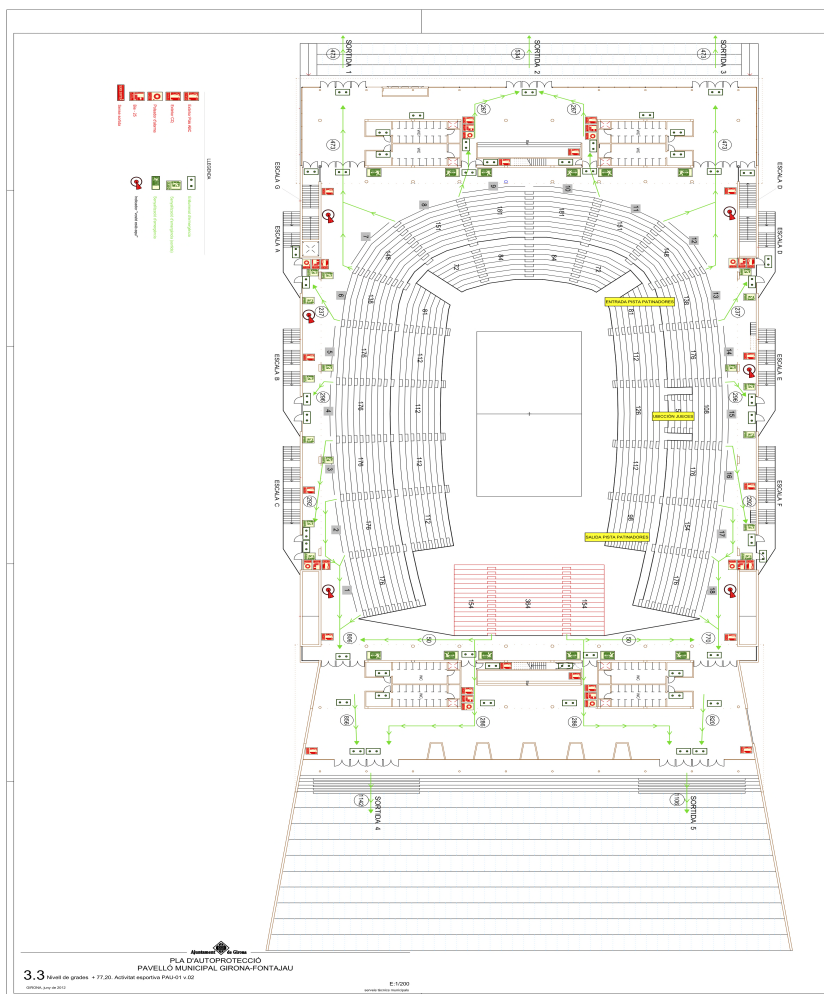

CIRC 12-13

**MAPA PAVELLÓ/ MAPA PABELLÓN /SPORT CENTER'S MAP**

**CARACTERÍSTIQUES PISTA/ CARACTERÍSTICAS PISTA/ RING FEATURES**

40mx20m  
Material pista: parquet

40mx20m  
Material pista: parquet

40mx20m  
Ring floor: hardwood